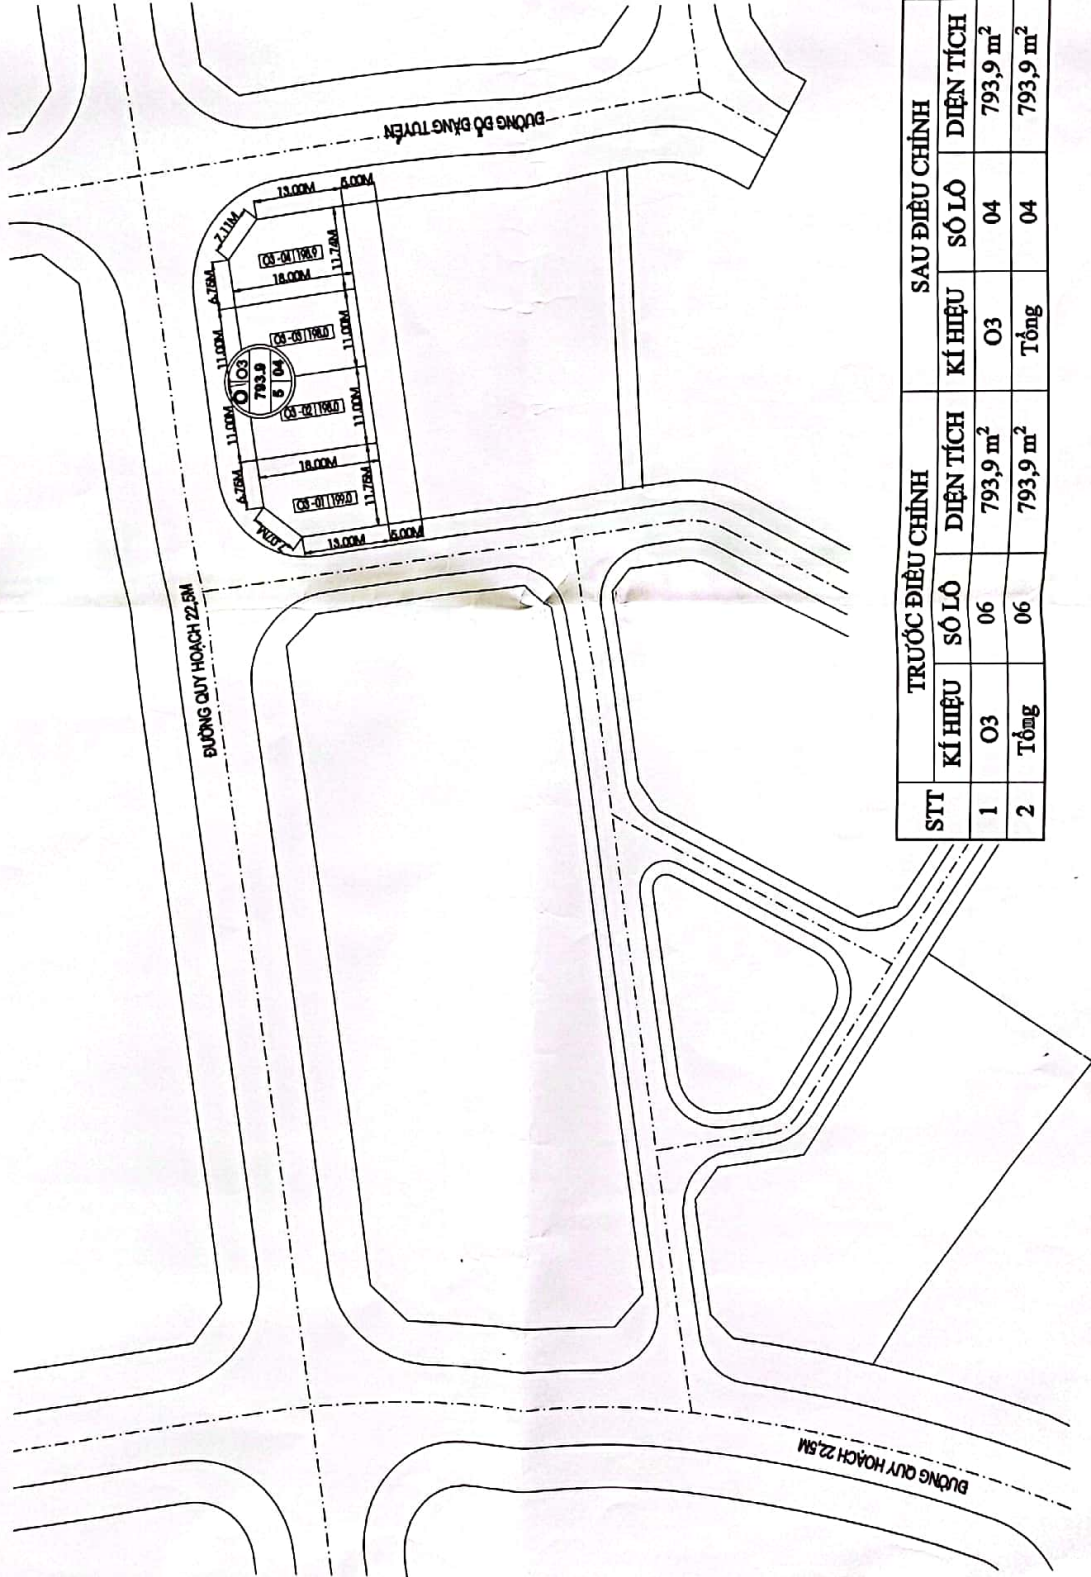

ĐIỀU CHỈNH QUY HOẠCH PHÂN LÔ KHU 03 KHU DÂN CƯ KHỐI 2, THỊ TRẤN NÚI THÀNH
 (Kèm theo Quyết định số 2561/QĐ-UBND ngày 01/4/2022 của UBND huyện Núi Thành)

STT	TRƯỚC ĐIỀU CHỈNH		SAU ĐIỀU CHỈNH	
	KÍ HIỆU	SỐ LÔ	DIỆN TÍCH	SỐ LÔ
1	O3	06	793,9 m ²	O3
2	Tổng	06	793,9 m ²	Tổng

HÒA GIÓ

TỶ LỆ XÍCH

(TÀI TRÊN BẢN VẼ TƯƠNG ỨNG VỚI BẢN NGUYÊN THỰC ĐỊA)

GHI CHÚ

UBND HUYỆN NÚI THÀNH
 CHỦ TỊCH

Lê Văn Sinh
 PHÒNG KINH TẾ VÀ HẠ TẦNG
 TRƯỞNG PHÒNG

Trần Hồng Dương
 BAN QUẢN LÝ DỰ ÁN
 GIÁM ĐỐC